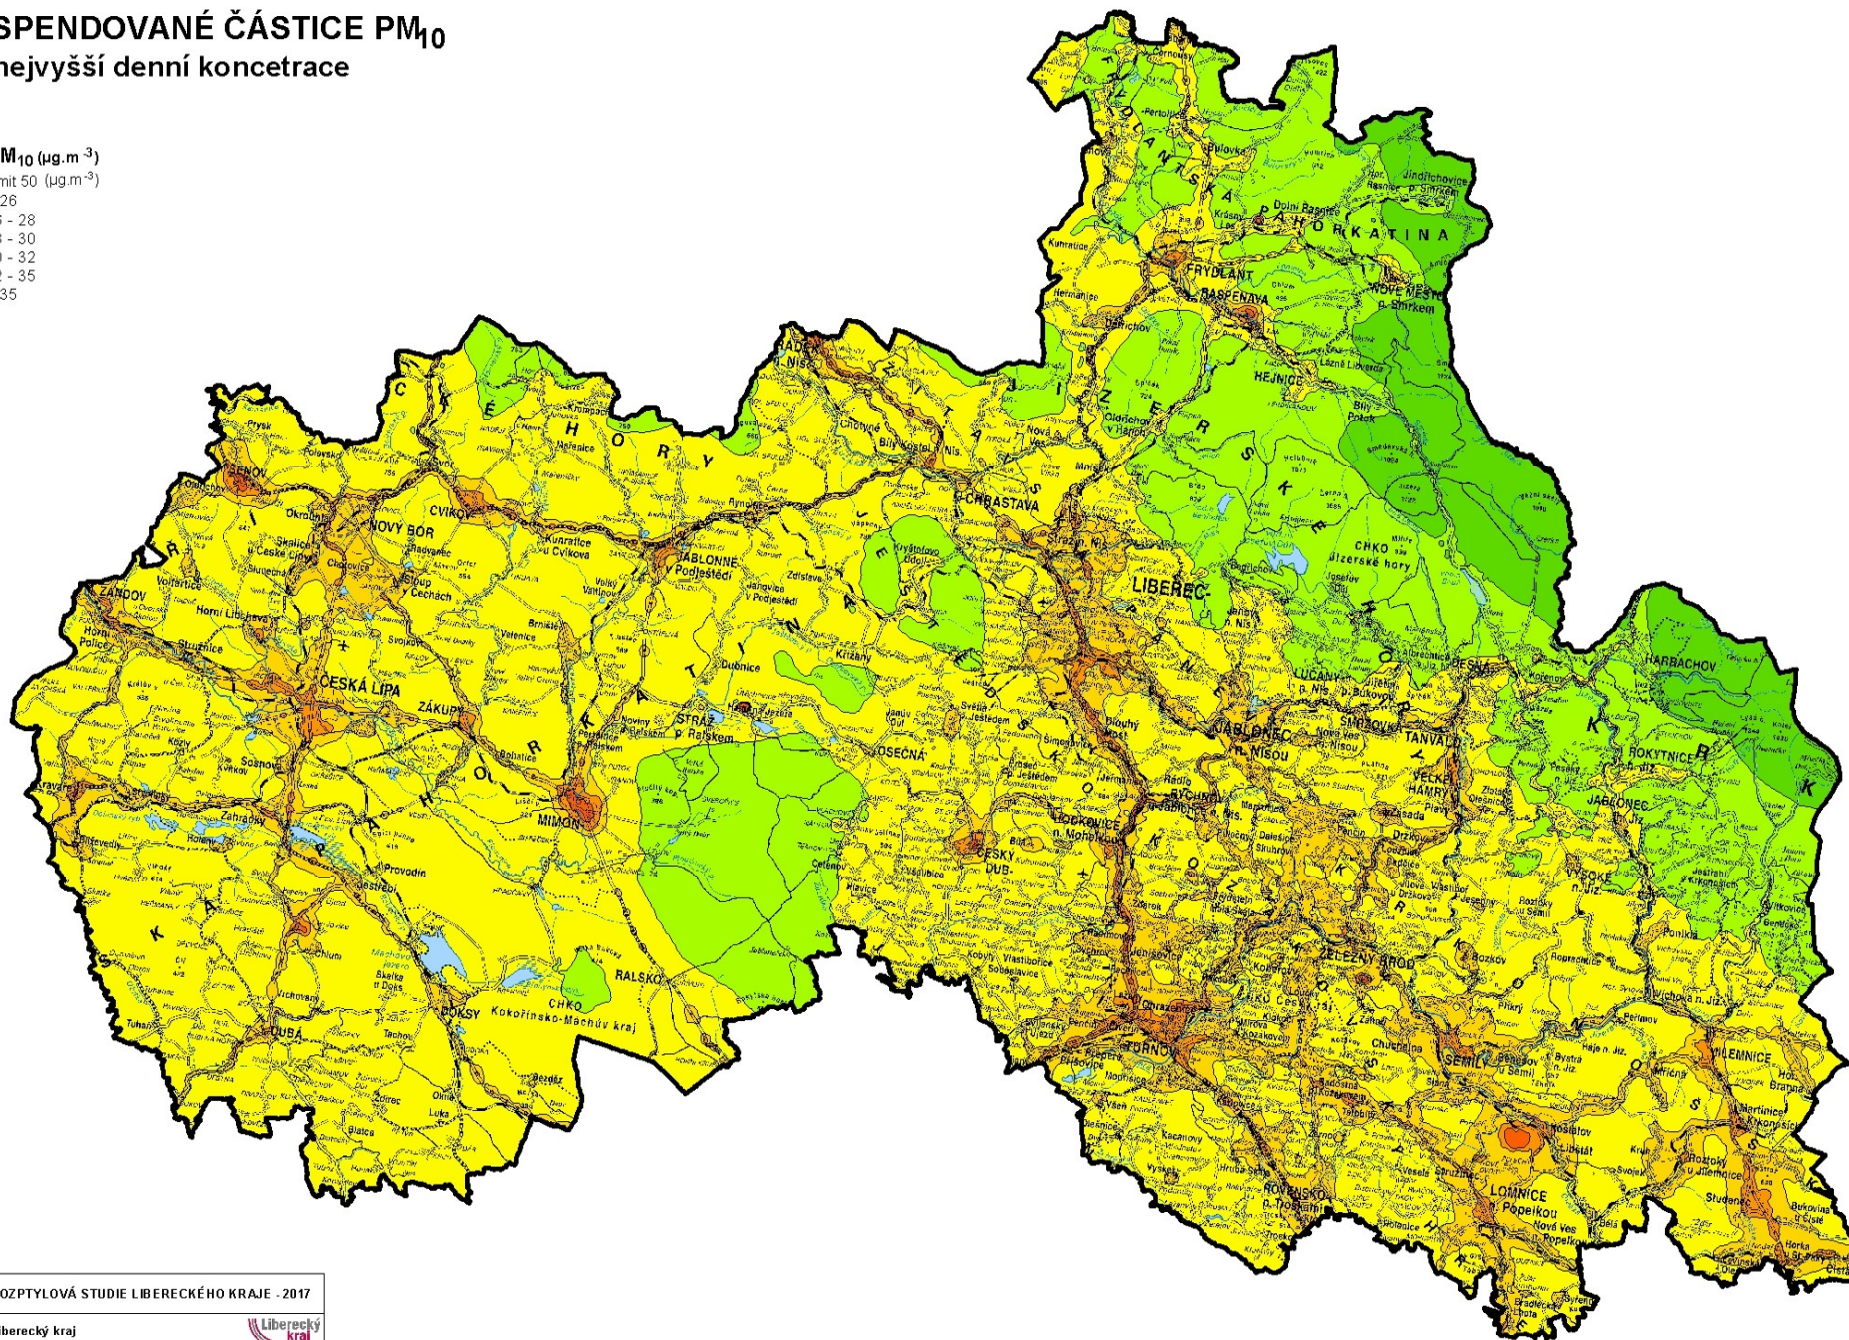

OXID DUSIČITÝ

průměrné roční koncentrace

NÁZEV PROJEKTU	ROZPTYLOVÁ STUDIE LIBERECKÉHO KRAJE - 2017
ZADAL	Liberecký kraj 
ZPRACOVAL	ATEM - Ateliér ekologických modelů, s. r. o. 
DATUM	6 . 2017
MĚŘÍTKO	1 : 250 000

OXID DUSIČITÝ

19. nejvyšší hodinová koncentrace

IHK NO₂ (µg.m⁻³)
 imisní limit 200 (µg.m⁻³)

NÁZEV PROJEKTU	ROZPTYLOVÁ STUDIE LIBERECKÉHO KRAJE - 2017
ZADAL	Liberecký kraj 
ZPRACOVAL	ATEM - Ateliér ekologických modelů, s. r. o. 
DATUM	6 . 2017
MĚŘÍTKO	1 : 250 000

SUSPENDOVANÉ ČÁSTICE PM₁₀ průměrné roční koncentrace

NÁZEV PROJEKTU	ROZPTYLOVÁ STUDIE LIBERECKÉHO KRAJE - 2017
ZADAL	Liberecký kraj 
ZPRACOVAL	ATEM - Ateliér ekologických modelů, s. r. o. 
DATUM	6 - 2017
MĚŘÍTKO	1 : 250 000

SUSPENDOVANÉ ČÁSTICE PM₁₀

36. nejvyšší denní koncentrace

NÁZEV PROJEKTU	ROZPTYLOVÁ STUDIE LIBERECKÉHO KRAJE - 2017
ZADAL	Liberecký kraj 
ZPRACOVAL	ATEM - Ateliér ekologických modelů, s. r. o. 
DATUM	6 . 2017
MĚŘÍTKO	1 : 250 000