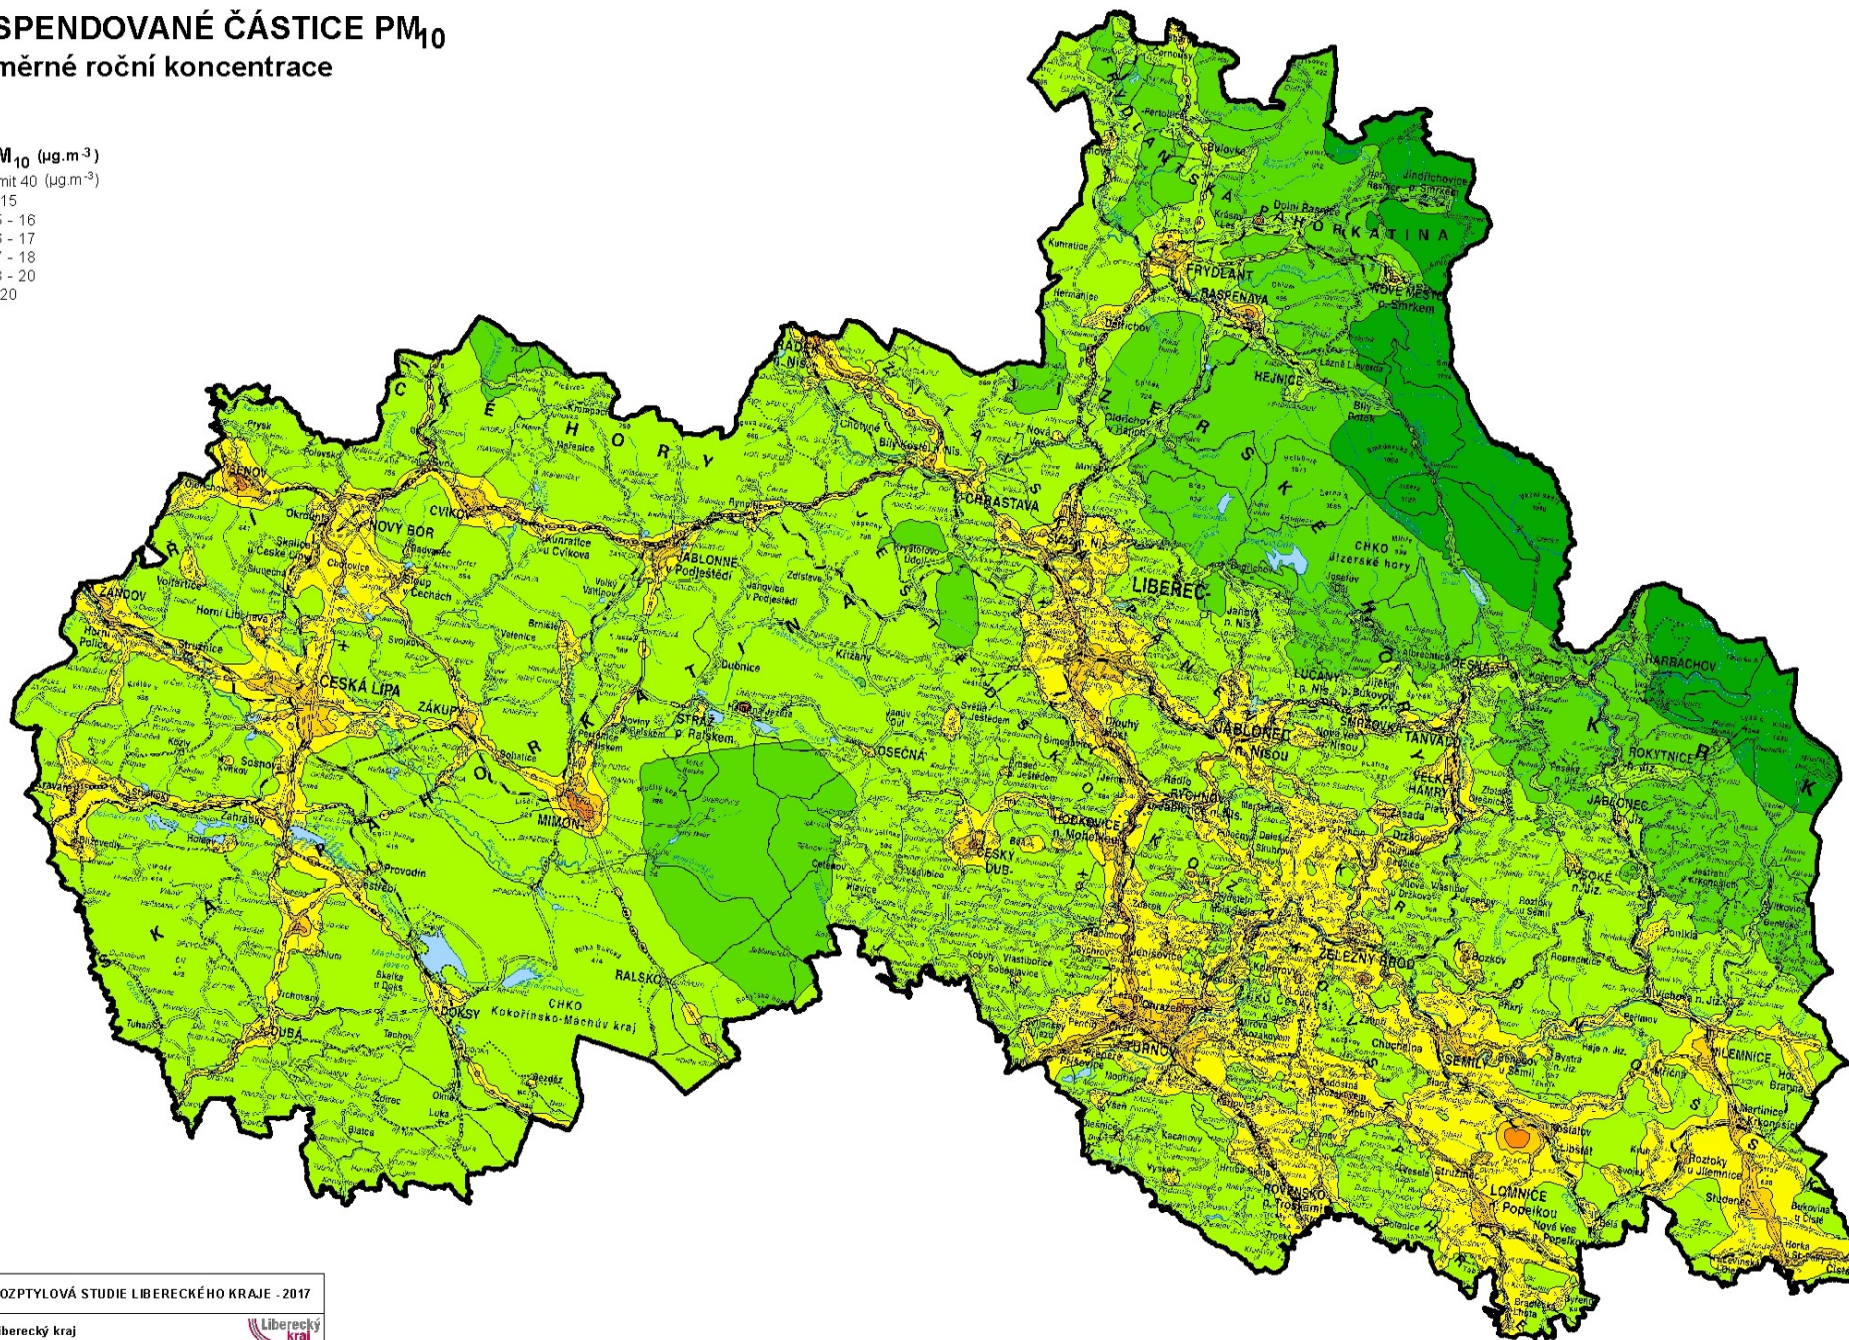

OXID DUSIČITÝ

průměrné roční koncentrace

NÁZEV PROJEKTU	ROZPTYLOVÁ STUDIE LIBERECKÉHO KRAJE - 2017
ZADAL	Liberecký kraj 
ZPRACOVAL	ATEM - Ateliér ekologických modelů, s. r. o. 
DATUM	6 . 2017
MĚŘÍTKO	1 : 250 000

OXID DUSIČITÝ

19. nejvyšší hodinová koncentrace

IHK NO₂ (µg.m⁻³)
 imisní limit 200 (µg.m⁻³)

NÁZEV PROJEKTU	ROZPTYLOVÁ STUDIE LIBERECKÉHO KRAJE - 2017
ZADAL	Liberecký kraj 
ZPRACOVAL	ATEM - Ateliér ekologických modelů, s. r. o. 
DATUM	6 . 2017
MĚŘÍTKO	1 : 250 000

SUSPENDOVANÉ ČÁSTICE PM₁₀ průměrné roční koncentrace

NÁZEV PROJEKTU	ROZPTYLOVÁ STUDIE LIBERECKÉHO KRAJE - 2017
ZADAL	Liberecký kraj 
ZPRACOVAL	ATEM - Ateliér ekologických modelů, s. r. o. 
DATUM	6 - 2017
MĚŘÍTKO	1 : 250 000

SUSPENDOVANÉ ČÁSTICE PM₁₀

36. nejvyšší denní koncentrace

NÁZEV PROJEKTU	ROZPTYLOVÁ STUDIE LIBERECKÉHO KRAJE - 2017
ZADAL	Liberecký kraj 
ZPRACOVAL	ATEM - Ateliér ekologických modelů, s. r. o. 
DATUM	6 . 2017
MĚŘÍTKO	1 : 250 000