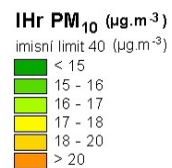

OXID DUSIČITÝ

19. nejvyšší hodinová koncentrace

IHK NO₂ (µg.m⁻³)
 imisní limit 200 (µg.m⁻³)

NÁZEV PROJEKTU	ROZPTYLOVÁ STUDIE LIBERECKÉHO KRAJE - 2017
ZADAL	Liberecký kraj 
ZPRACOVAL	ATEM - Ateliér ekologických modelů, s. r. o. 
DATUM	6 . 2017
MĚŘÍTKO	1 : 250 000

SUSPENDOVANÉ ČÁSTICE PM₁₀ průměrné roční koncentrace

NÁZEV PROJEKTU	ROZPTYLOVÁ STUDIE LIBERECKÉHO KRAJE - 2017
ZADAL	Liberecký kraj 
ZPRACOVAL	ATEM - Ateliér ekologických modelů, s. r. o. 
DATUM	6 - 2017
MĚŘÍTKO	1 : 250 000