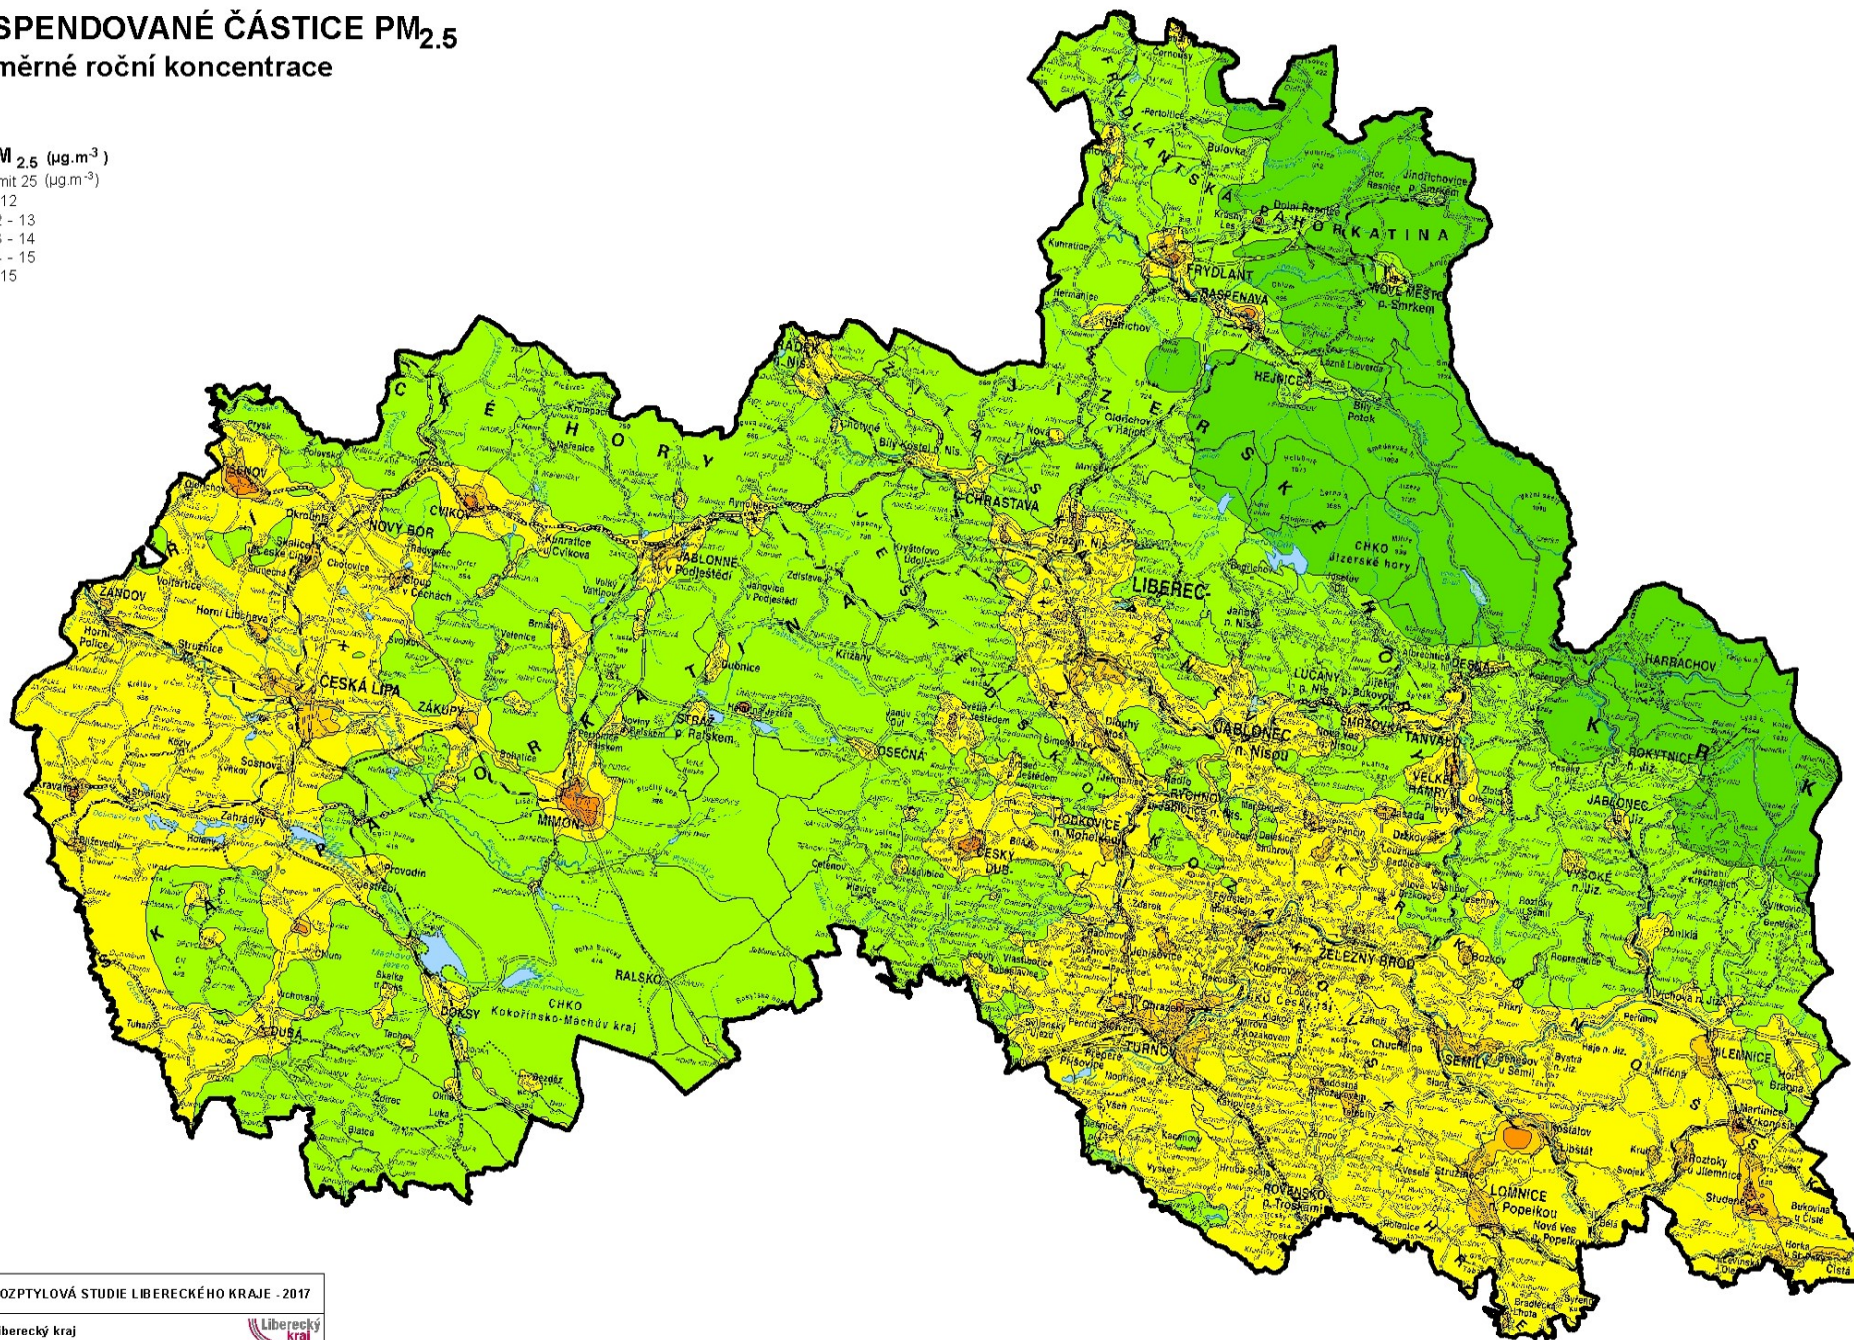

OXID DUSIČITÝ

průměrné roční koncentrace

NÁZEV PROJEKTU	ROZPTYLOVÁ STUDIE LIBERECKÉHO KRAJE - 2017
ZADAL	Liberecký kraj 
ZPRACOVAL	ATEM - Ateliér ekologických modelů, s. r. o. 
DATUM	6 . 2017
MĚŘÍTKO	1 : 250 000

SUSPENDOVANÉ ČÁSTICE PM₁₀

36. nejvyšší denní koncentrace

NÁZEV PROJEKTU	ROZPTYLOVÁ STUDIE LIBERECKÉHO KRAJE - 2017
ZADAL	Liberecký kraj 
ZPRACOVAL	ATEM - Ateliér ekologických modelů, s. r. o. 
DATUM	6 . 2017
MĚŘÍTKO	1 : 250 000

SUSPENDOVANÉ ČÁSTICE PM₁₀

četnost překročení imisního limitu pro denní koncentrace

Pre PM₁₀($\mu\text{g}\cdot\text{m}^{-3}$)
 maximální povolený počet překročení 35x
 za kalendářní rok

NÁZEV PROJEKTU	ROZPTYLOVÁ STUDIE LIBERECKÉHO KRAJE - 2017
ZADAL	Liberecký kraj 
ZPRACOVAL	ATEM - Ateliér ekologických modelů, s. r. o. 
DATUM	6 . 2017
MĚŘÍTKO	1 : 250 000

SUSPENDOVANÉ ČÁSTICE PM_{2.5} průměrné roční koncentrace

NÁZEV PROJEKTU	ROZPTYLOVÁ STUDIE LIBERECKÉHO KRAJE - 2017
ZADAL	Liberecký kraj 
ZPRACOVAL	ATEM - Ateliér ekologických modelů, s. r. o. 
DATUM	6 . 2017
MĚŘÍTKO	1 : 250 000