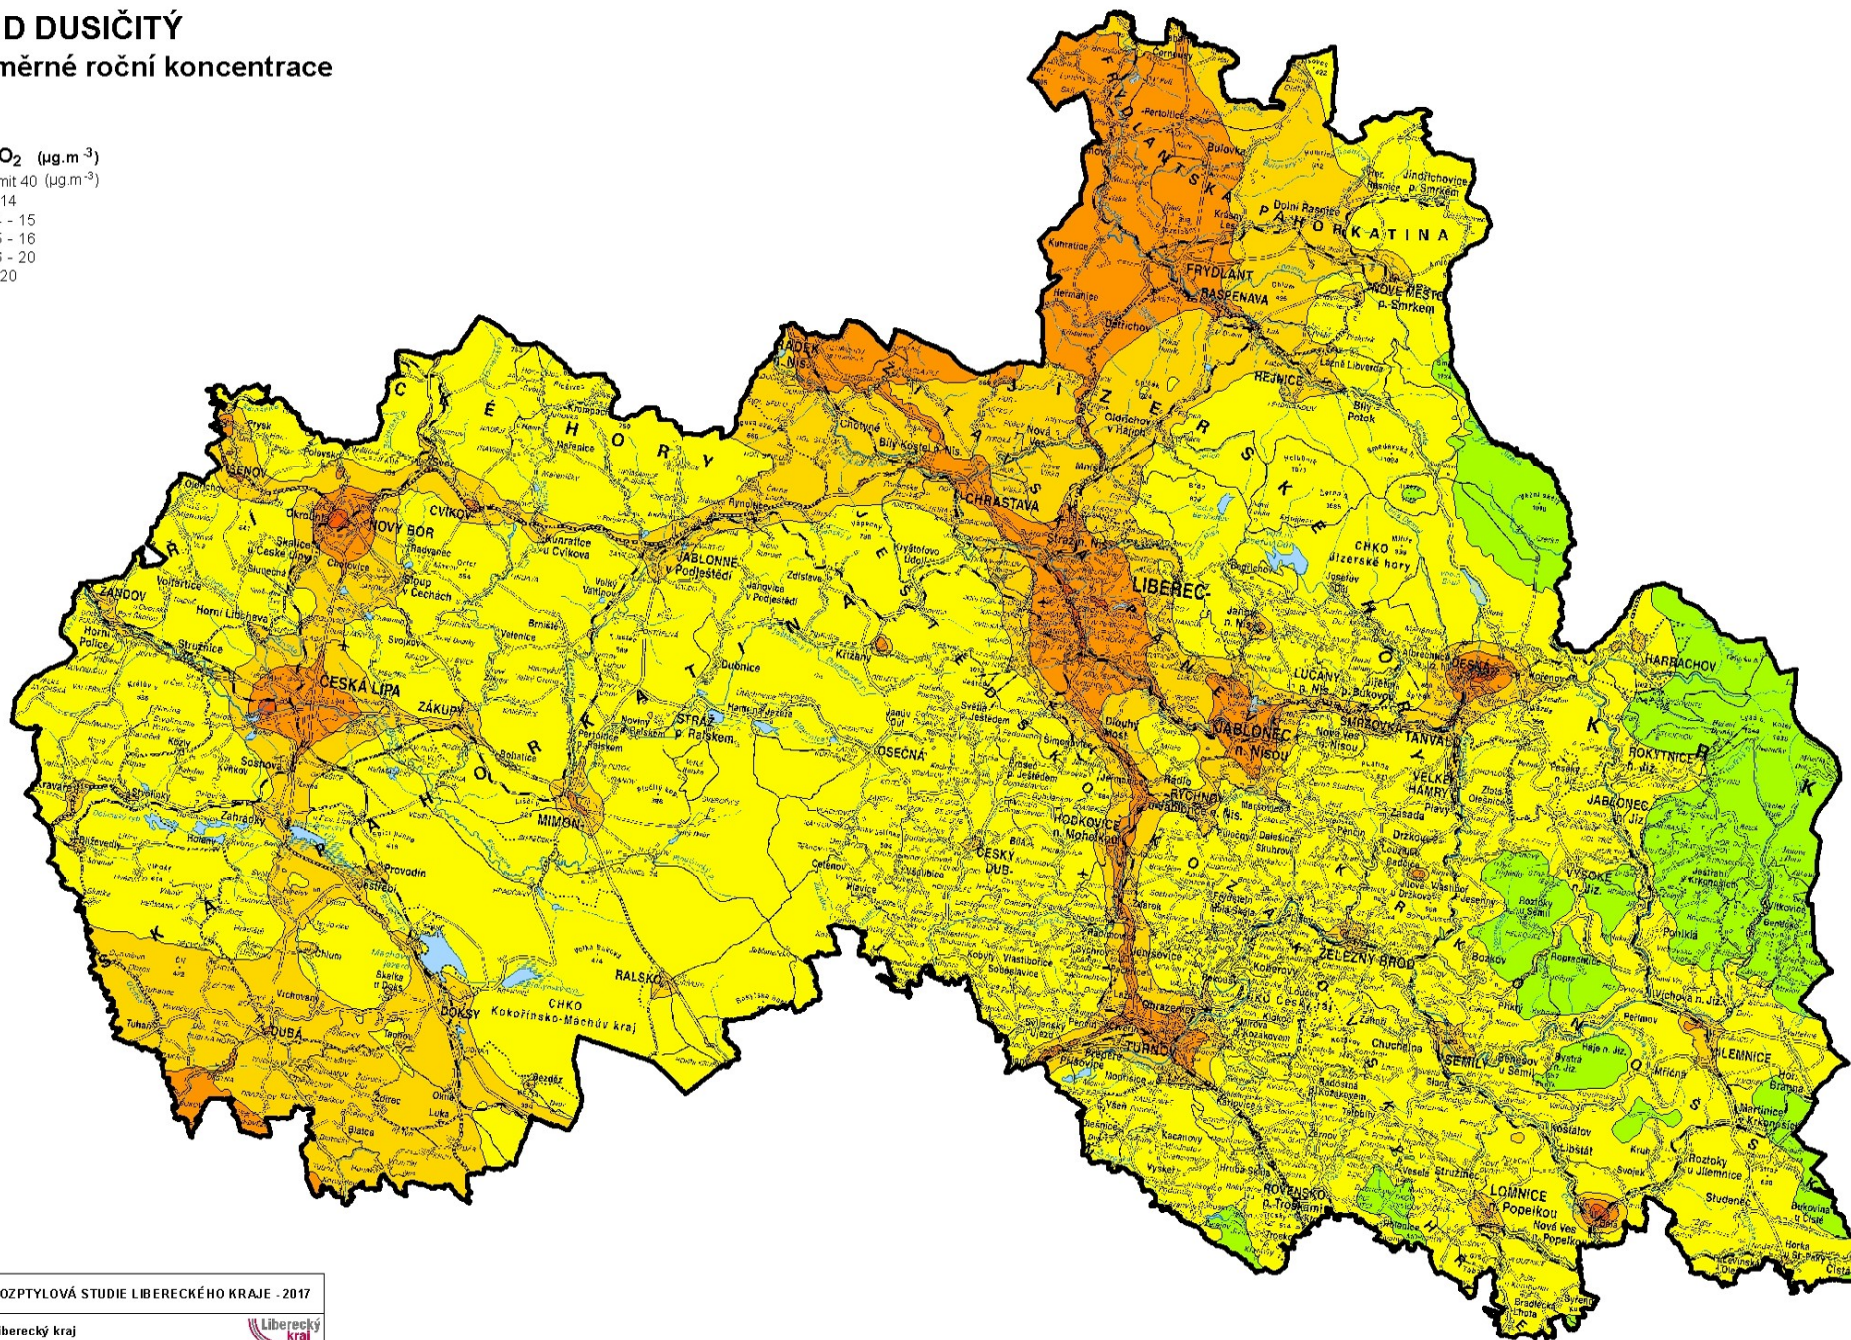

OXID DUSIČITÝ

průměrné roční koncentrace

NÁZEV PROJEKTU	ROZPTYLOVÁ STUDIE LIBERECKÉHO KRAJE - 2017
ZADAL	Liberecký kraj 
ZPRACOVAL	ATEM - Ateliér ekologických modelů, s. r. o. 
DATUM	6 . 2017
MĚŘÍTKO	1 : 250 000

OXID DUSIČITÝ

19. nejvyšší hodinová koncentrace

IHK NO₂ (µg.m⁻³)
 imisní limit 200 (µg.m⁻³)

NÁZEV PROJEKTU	ROZPTYLOVÁ STUDIE LIBERECKÉHO KRAJE - 2017
ZADAL	Liberecký kraj 
ZPRACOVAL	ATEM - Ateliér ekologických modelů, s. r. o. 
DATUM	6 . 2017
MĚŘÍTKO	1 : 250 000

SUSPENDOVANÉ ČÁSTICE PM₁₀ průměrné roční koncentrace

NÁZEV PROJEKTU	ROZPTYLOVÁ STUDIE LIBERECKÉHO KRAJE - 2017
ZADAL	Liberecký kraj 
ZPRACOVAL	ATEM - Ateliér ekologických modelů, s. r. o. 
DATUM	6 - 2017
MĚŘÍTKO	1 : 250 000

SUSPENDOVANÉ ČÁSTICE PM₁₀

36. nejvyšší denní koncentrace

NÁZEV PROJEKTU	ROZPTYLOVÁ STUDIE LIBERECKÉHO KRAJE - 2017
ZADAL	Liberecký kraj 
ZPRACOVAL	ATEM - Ateliér ekologických modelů, s. r. o. 
DATUM	6 . 2017
MĚŘÍTKO	1 : 250 000