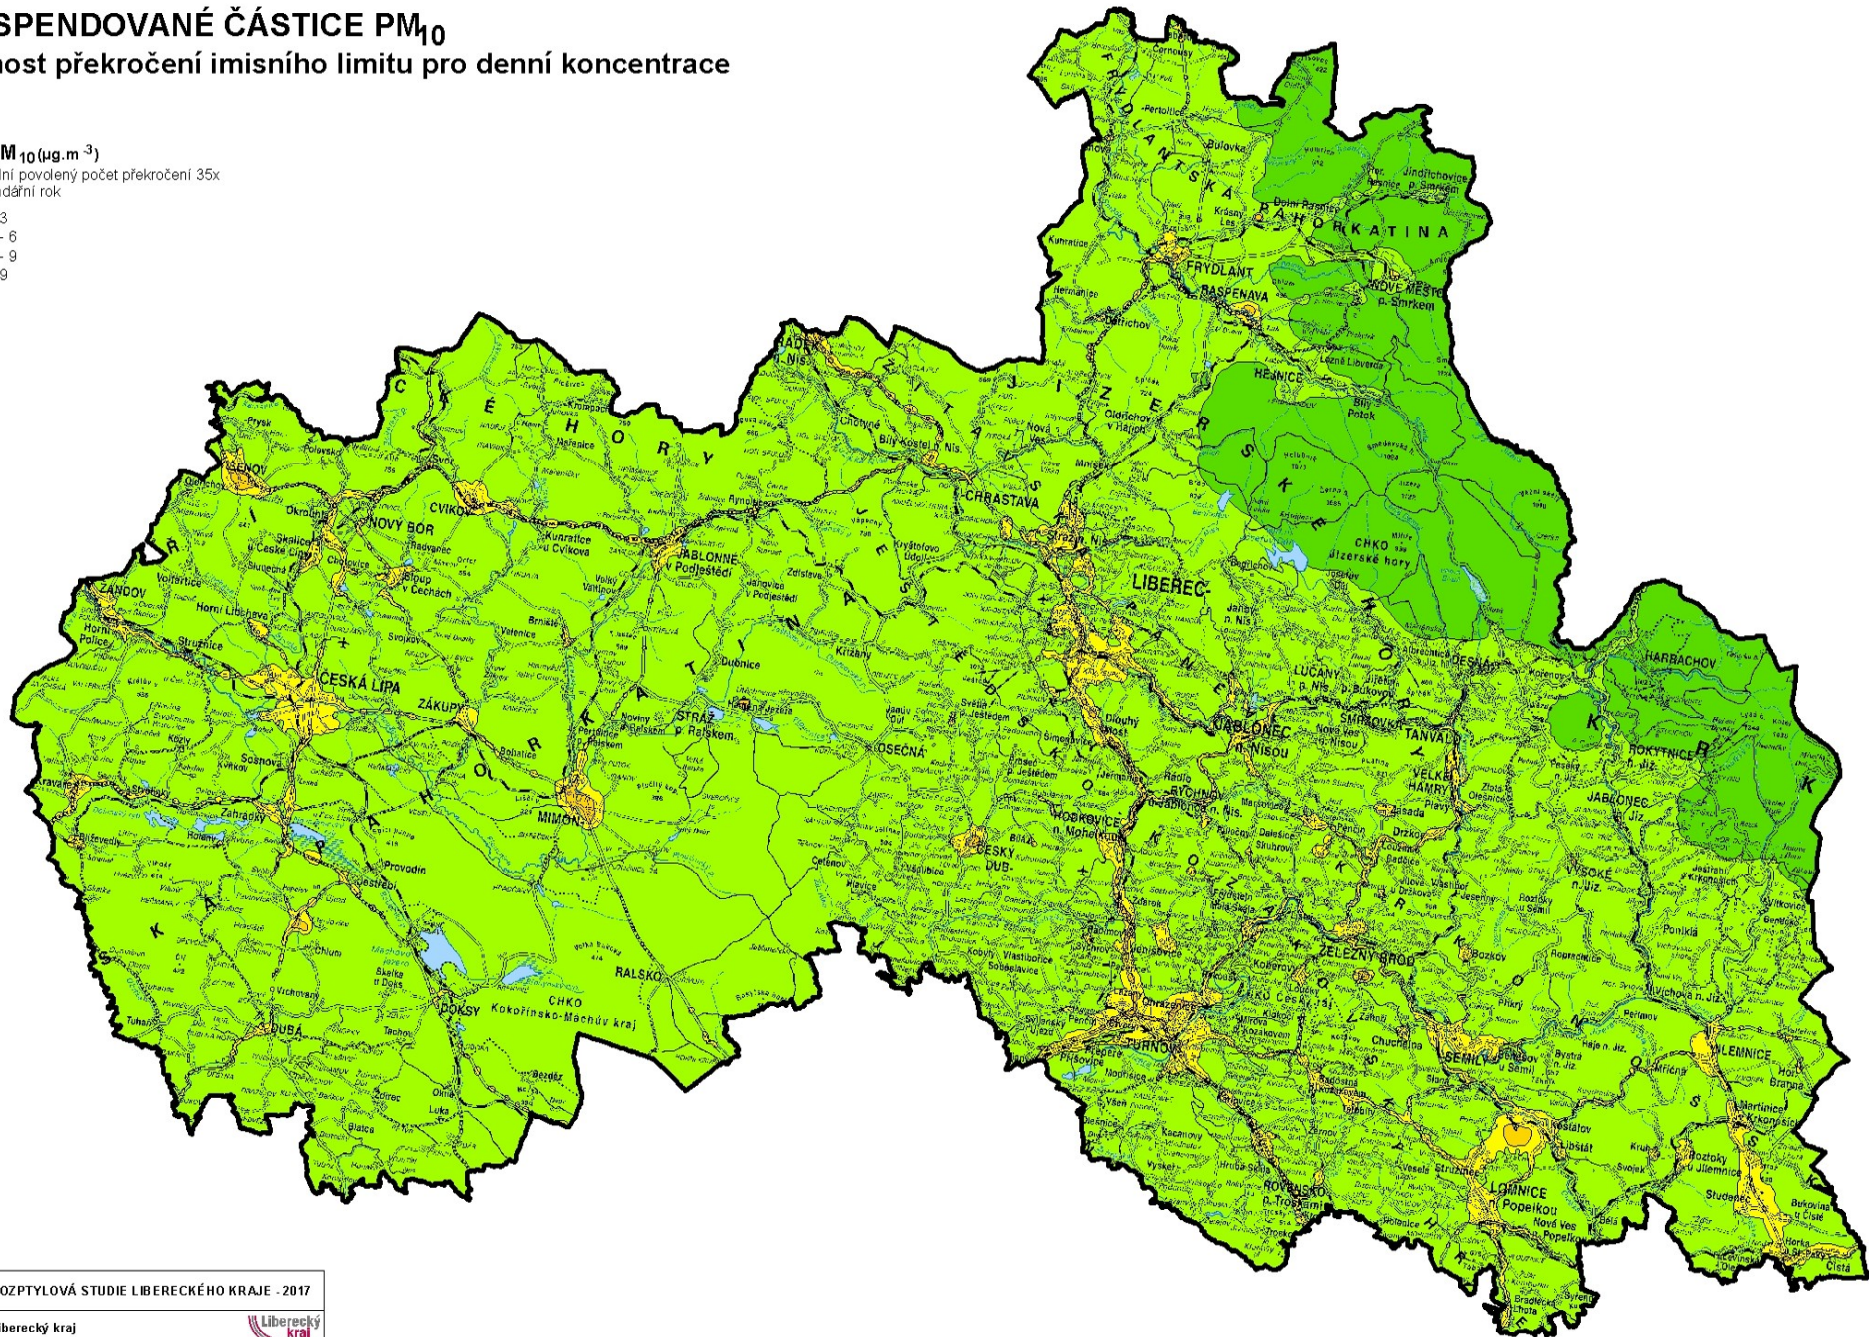

SUSPENDOVANÉ ČÁSTICE PM₁₀

četnost překročení imisního limitu pro denní koncentrace

Pre PM₁₀($\mu\text{g}\cdot\text{m}^{-3}$)
maximální povolený počet překročení 35x
za kalendářní rok

NÁZEV PROJEKTU	ROZPTYLOVÁ STUDIE LIBERECKÉHO KRAJE - 2017
ZADAL	Liberecký kraj
ZPRACOVAL	ATEM - Ateliér ekologických modelů, s. r. o.
DATUM	6 . 2017
MĚŘÍTKO	1 : 250 000