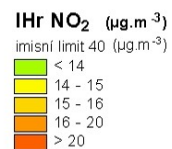

OXID DUSIČITÝ

průměrné roční koncentrace

NÁZEV PROJEKTU	ROZPTYLOVÁ STUDIE LIBERECKÉHO KRAJE - 2017
ZADAL	Liberecký kraj 
ZPRACOVAL	ATEM - Ateliér ekologických modelů, s. r. o. 
DATUM	6 . 2017
MĚŘÍTKO	1 : 250 000

OXID DUSIČITÝ

19. nejvyšší hodinová koncentrace

IHK NO₂ (µg.m⁻³)
 imisní limit 200 (µg.m⁻³)

NÁZEV PROJEKTU	ROZPTYLOVÁ STUDIE LIBERECKÉHO KRAJE - 2017
ZADAL	Liberecký kraj 
ZPRACOVAL	ATEM - Ateliér ekologických modelů, s. r. o. 
DATUM	6 . 2017
MĚŘÍTKO	1 : 250 000

SUSPENDOVANÉ ČÁSTICE PM₁₀ průměrné roční koncentrace

NÁZEV PROJEKTU	ROZPTYLOVÁ STUDIE LIBERECKÉHO KRAJE - 2017
ZADAL	Liberecký kraj 
ZPRACOVAL	ATEM - Ateliér ekologických modelů, s. r. o. 
DATUM	6 - 2017
MĚŘÍTKO	1 : 250 000