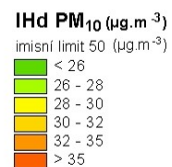

OXID DUSIČITÝ

19. nejvyšší hodinová koncentrace

IHK NO₂ (µg.m⁻³)
 imisní limit 200 (µg.m⁻³)

NÁZEV PROJEKTU	ROZPTYLOVÁ STUDIE LIBERECKÉHO KRAJE - 2017
ZADAL	Liberecký kraj 
ZPRACOVAL	ATEM - Ateliér ekologických modelů, s. r. o. 
DATUM	6 . 2017
MĚŘÍTKO	1 : 250 000

SUSPENDOVANÉ ČÁSTICE PM₁₀ průměrné roční koncentrace

NÁZEV PROJEKTU	ROZPTYLOVÁ STUDIE LIBERECKÉHO KRAJE - 2017
ZADAL	Liberecký kraj 
ZPRACOVAL	ATEM - Ateliér ekologických modelů, s. r. o. 
DATUM	6 - 2017
MĚŘÍTKO	1 : 250 000

SUSPENDOVANÉ ČÁSTICE PM₁₀

36. nejvyšší denní koncentrace

NÁZEV PROJEKTU	ROZPTYLOVÁ STUDIE LIBERECKÉHO KRAJE - 2017
ZADAL	Liberecký kraj 
ZPRACOVAL	ATEM - Ateliér ekologických modelů, s. r. o. 
DATUM	6 . 2017
MĚŘÍTKO	1 : 250 000