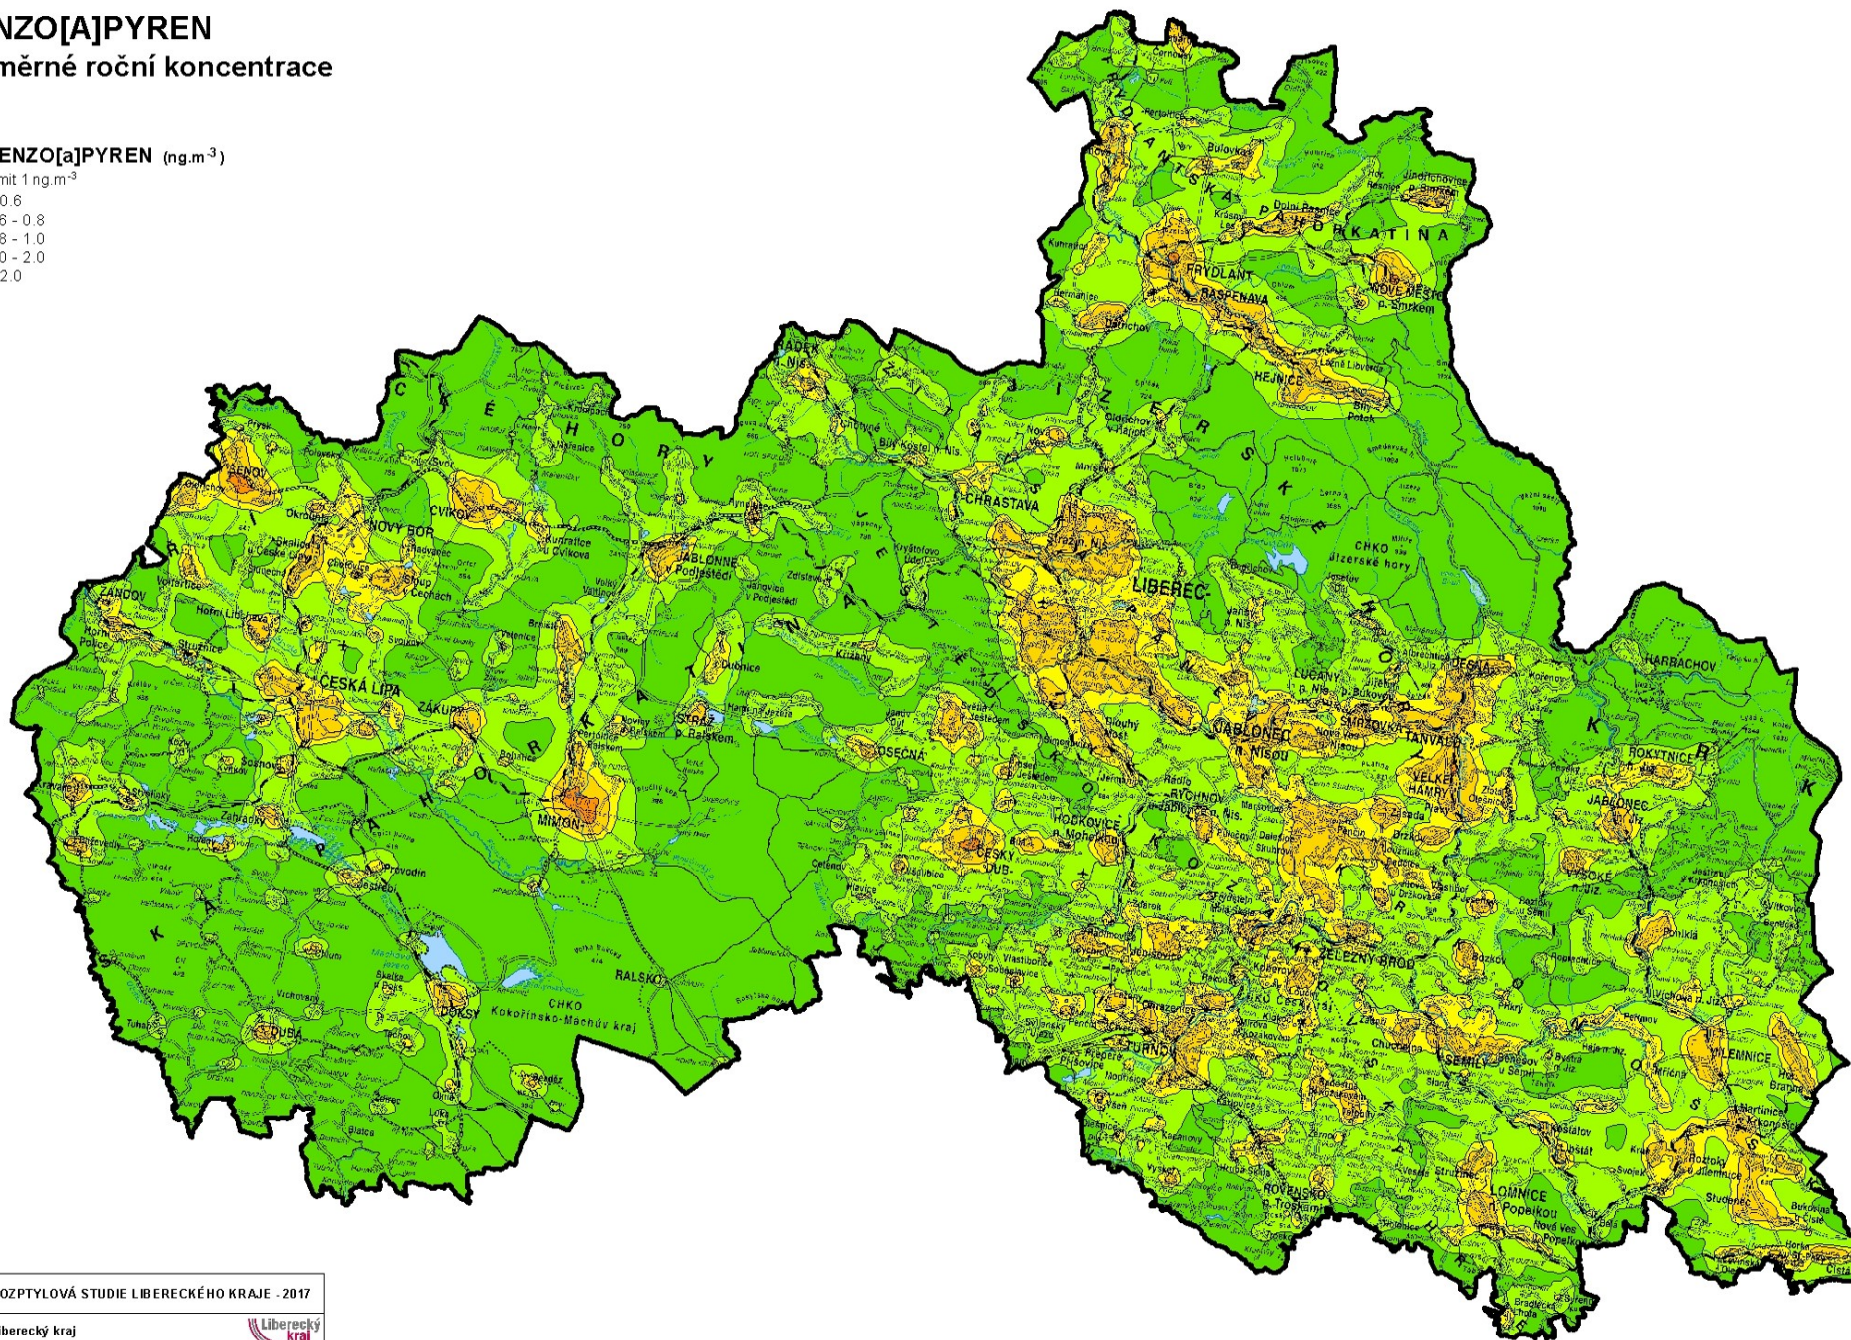

OXID DUSIČITÝ

průměrné roční koncentrace

NÁZEV PROJEKTU	ROZPTYLOVÁ STUDIE LIBERECKÉHO KRAJE - 2017
ZADAL	Liberecký kraj 
ZPRACOVAL	ATEM - Ateliér ekologických modelů, s. r. o. 
DATUM	6 . 2017
MĚŘÍTKO	1 : 250 000

SUSPENDOVANÉ ČÁSTICE PM₁₀

36. nejvyšší denní koncentrace

NÁZEV PROJEKTU	ROZPTYLOVÁ STUDIE LIBERECKÉHO KRAJE - 2017
ZADAL	Liberecký kraj 
ZPRACOVAL	ATEM - Ateliér ekologických modelů, s. r. o. 
DATUM	6 . 2017
MĚŘÍTKO	1 : 250 000

SUSPENDOVANÉ ČÁSTICE PM_{2.5} průměrné roční koncentrace

NÁZEV PROJEKTU	ROZPTYLOVÁ STUDIE LIBERECKÉHO KRAJE - 2017
ZADAL	Liberecký kraj 
ZPRACOVAL	ATEM - Ateliér ekologických modelů, s. r. o. 
DATUM	6 . 2017
MĚŘÍTKO	1 : 250 000

BENZO[A]PYREN

průměrné roční koncentrace

I Hr BENZO[a]PYREN (ng.m⁻³)

imisi limit 1 ng.m⁻³

NÁZEV PROJEKTU	ROZPTYLOVÁ STUDIE LIBERECKÉHO KRAJE - 2017
ZADAL	Liberecký kraj 
ZPRACOVAL	ATEM - Ateliér ekologických modelů, s. r. o. 
DATUM	6 . 2017
MĚŘÍTKO	1 : 250 000