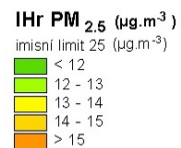

SUSPENDOVANÉ ČÁSTICE PM_{2.5} průměrné roční koncentrace

NÁZEV PROJEKTU	ROZPTYLOVÁ STUDIE LIBERECKÉHO KRAJE - 2017
ZADAL	Liberecký kraj
ZPRACOVAL	ATEM - Ateliér ekologických modelů, s. r. o.
DATUM	6 . 2017
MĚŘÍTKO	1 : 250 000