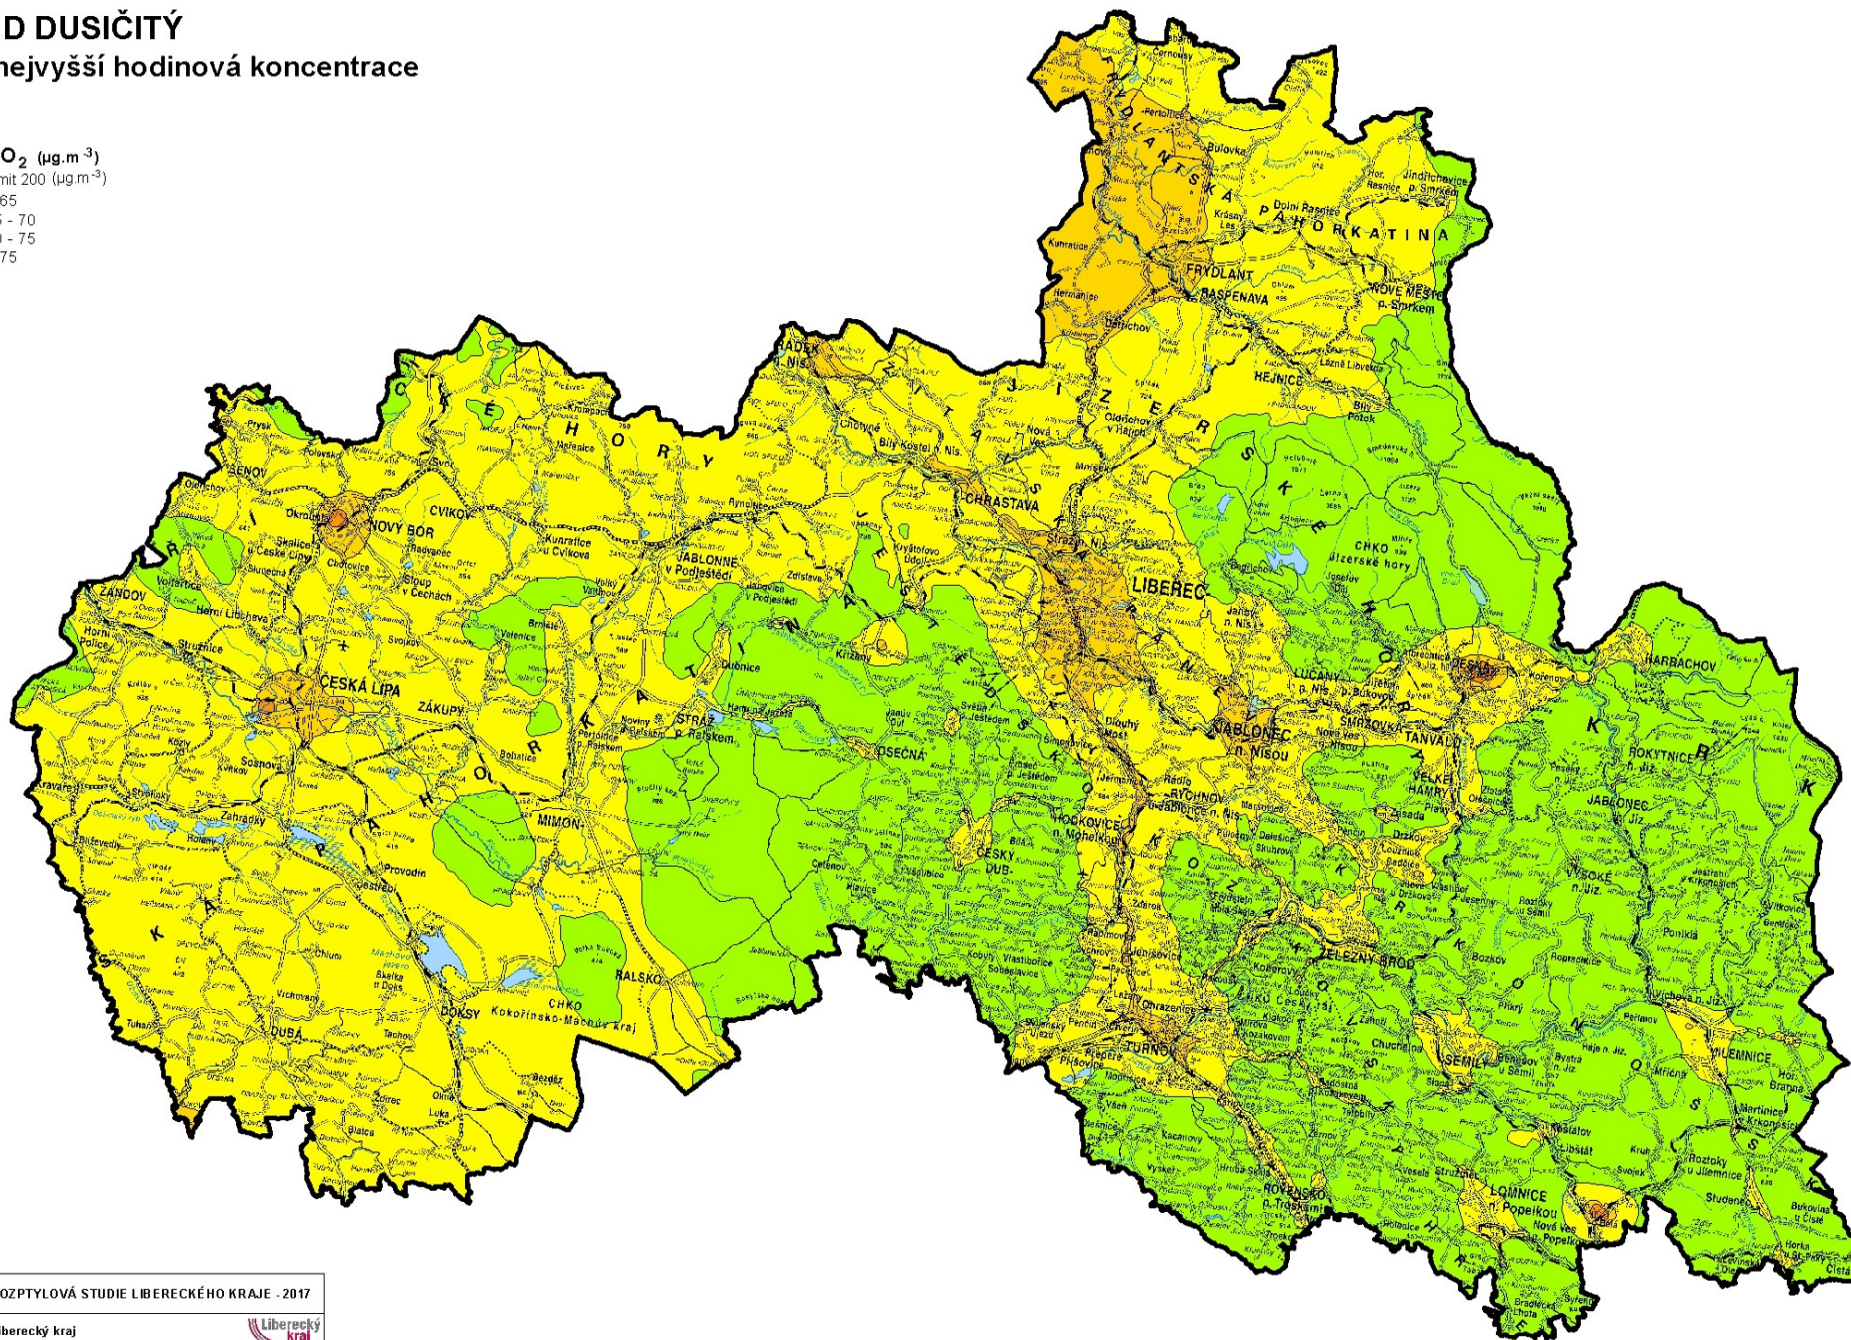

OXID DUSIČITÝ

průměrné roční koncentrace

NÁZEV PROJEKTU	ROZPTYLOVÁ STUDIE LIBERECKÉHO KRAJE - 2017
ZADAL	Liberecký kraj 
ZPRACOVAL	ATEM - Ateliér ekologických modelů, s. r. o. 
DATUM	6 . 2017
MĚŘÍTKO	1 : 250 000

OXID DUSIČITÝ

19. nejvyšší hodinová koncentrace

IHK NO₂ (µg.m⁻³)
 imisní limit 200 (µg.m⁻³)

NÁZEV PROJEKTU	ROZPTYLOVÁ STUDIE LIBERECKÉHO KRAJE - 2017
ZADAL	Liberecký kraj 
ZPRACOVAL	ATEM - Ateliér ekologických modelů, s. r. o. 
DATUM	6 . 2017
MĚŘÍTKO	1 : 250 000

SUSPENDOVANÉ ČÁSTICE PM₁₀ průměrné roční koncentrace

NÁZEV PROJEKTU	ROZPTYLOVÁ STUDIE LIBERECKÉHO KRAJE - 2017
ZADAL	Liberecký kraj 
ZPRACOVAL	ATEM - Ateliér ekologických modelů, s. r. o. 
DATUM	6 - 2017
MĚŘÍTKO	1 : 250 000

SUSPENDOVANÉ ČÁSTICE PM₁₀

36. nejvyšší denní koncentrace

NÁZEV PROJEKTU	ROZPTYLOVÁ STUDIE LIBERECKÉHO KRAJE - 2017
ZADAL	Liberecký kraj 
ZPRACOVAL	ATEM - Ateliér ekologických modelů, s. r. o. 
DATUM	6 . 2017
MĚŘÍTKO	1 : 250 000